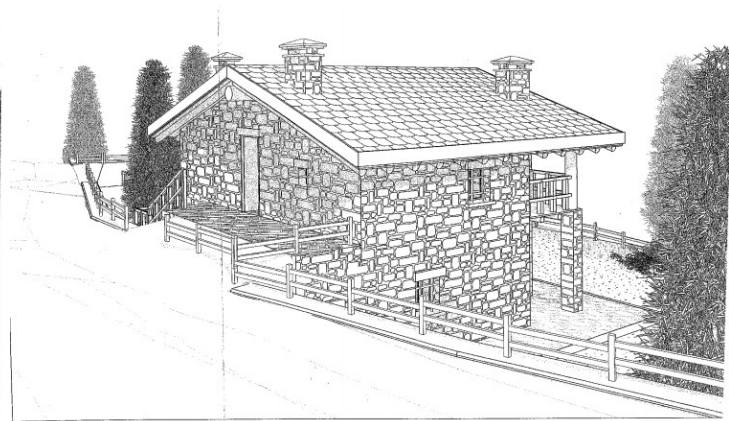

MORTIROLO - Terreno con progetto

Monno (Brescia)

TERRENO MORTIROLO località "Caret" con progetto già approvato.

VENDITA
€ 45.000,00

DATI ANNUNCIO	
Publicato il	02-10-2019
Riferimento	47
Tipologia	terreno
Stato immobile	in progetto

OFFERTA COMMERCIALE	
Tipo di contratto	vendita
Prezzo	€ 45.000,00

DATI GEOGRAFICI	
Località	Mortirolo
Comune	Monno
Provincia	Brescia
Regione	Lombardia
Stato	Italy

CARATTERISTICHE IMMOBILE	
Classe energetica	ESENTE