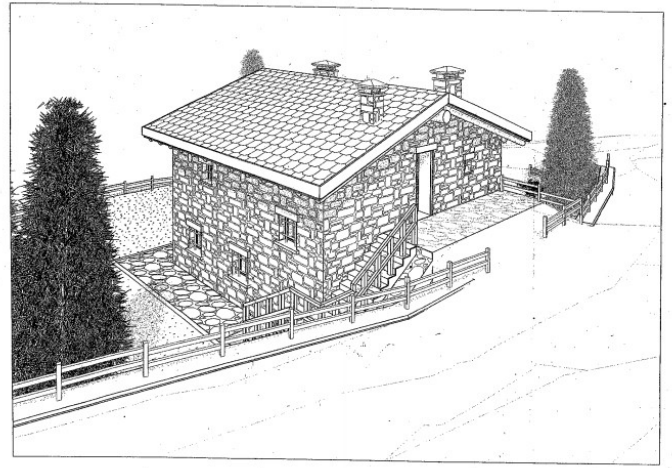

MORTIROLO - Terreno con progetto

Monno (Brescia)

TERRENO MORTIROLO località "Caret" con progetto già approvato.

VENDITA
€ 45.000,00

DATI ANNUNCIO	
Publicato il	02-10-2019
Riferimento	47
Tipologia	terreno
Stato immobile	in progetto

OFFERTA COMMERCIALE	
Tipo di contratto	vendita
Prezzo	€ 45.000,00

DATI GEOGRAFICI	
Località	Mortirolo
Comune	Monno
Provincia	Brescia
Regione	Lombardia
Stato	Italy

CARATTERISTICHE IMMOBILE	
Classe energetica	ESENTE