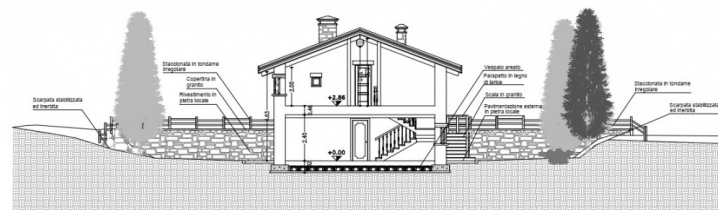

MORTIROLO - Terreno con progetto

Monno (Brescia)

TERRENO MORTIROLO località "Caret" con progetto già approvato.

VENDITA
€ 45.000,00

DATI ANNUNCIO	
Publicato il	02-10-2019
Riferimento	47
Tipologia	terreno
Stato immobile	in progetto

SEZIONE A-A

SEZIONE B-B