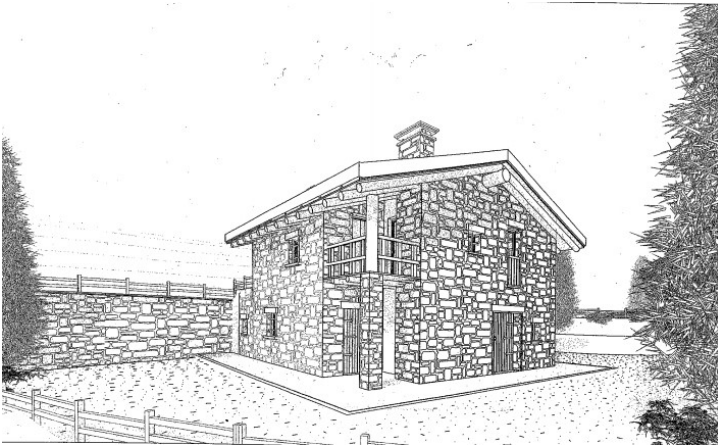

MORTIROLO - Terreno con progetto

Monno (Brescia)

TERRENO MORTIROLO località "Caret" con progetto già approvato.

VENDITA
€ 45.000,00

DATI ANNUNCIO	
Publicato il	02-10-2019
Riferimento	47
Tipologia	terreno
Stato immobile	in progetto

OFFERTA COMMERCIALE	
Tipo di contratto	vendita
Prezzo	€ 45.000,00

DATI GEOGRAFICI	
Località	Mortirolo
Comune	Monno
Provincia	Brescia
Regione	Lombardia
Stato	Italy

CARATTERISTICHE IMMOBILE	
Classe energetica	ESENTE