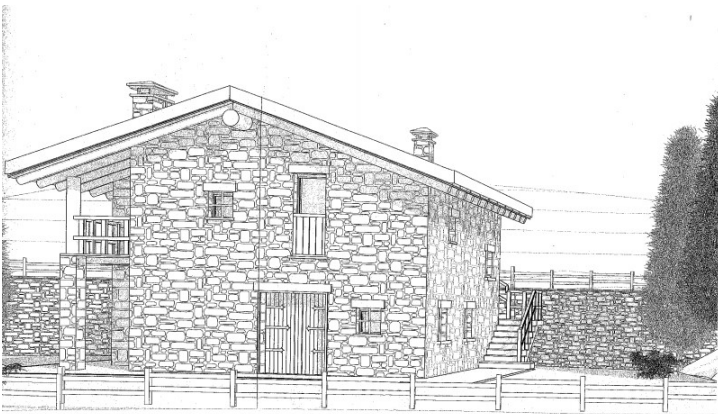

MORTIROLO - Terreno con progetto

Monno (Brescia)

TERRENO MORTIROLO località "Caret" con progetto già approvato.

VENDITA
€ 45.000,00

DATI ANNUNCIO	
Publicato il	02-10-2019
Riferimento	47
Tipologia	terreno
Stato immobile	in progetto

OFFERTA COMMERCIALE	
Tipo di contratto	vendita
Prezzo	€ 45.000,00

DATI GEOGRAFICI	
Località	Mortirolo
Comune	Monno
Provincia	Brescia
Regione	Lombardia
Stato	Italy

CARATTERISTICHE IMMOBILE	
Classe energetica	ESENTE