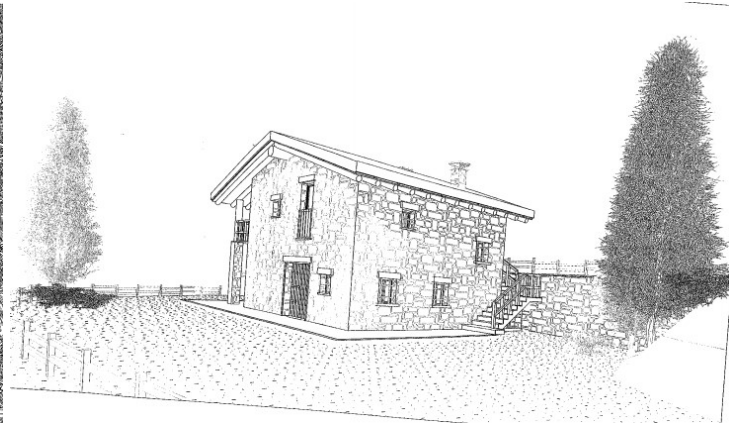

MORTIROLO - Terreno con progetto

Monno (Brescia)

TERRENO MORTIROLO località "Caret" con progetto già approvato.

VENDITA
€ 45.000,00

DATI ANNUNCIO	
Publicato il	02-10-2019
Riferimento	47
Tipologia	terreno
Stato immobile	in progetto

OFFERTA COMMERCIALE	
Tipo di contratto	vendita
Prezzo	€ 45.000,00

DATI GEOGRAFICI	
Località	Mortirolo
Comune	Monno
Provincia	Brescia
Regione	Lombardia
Stato	Italy

CARATTERISTICHE IMMOBILE	
Classe energetica	ESENTE